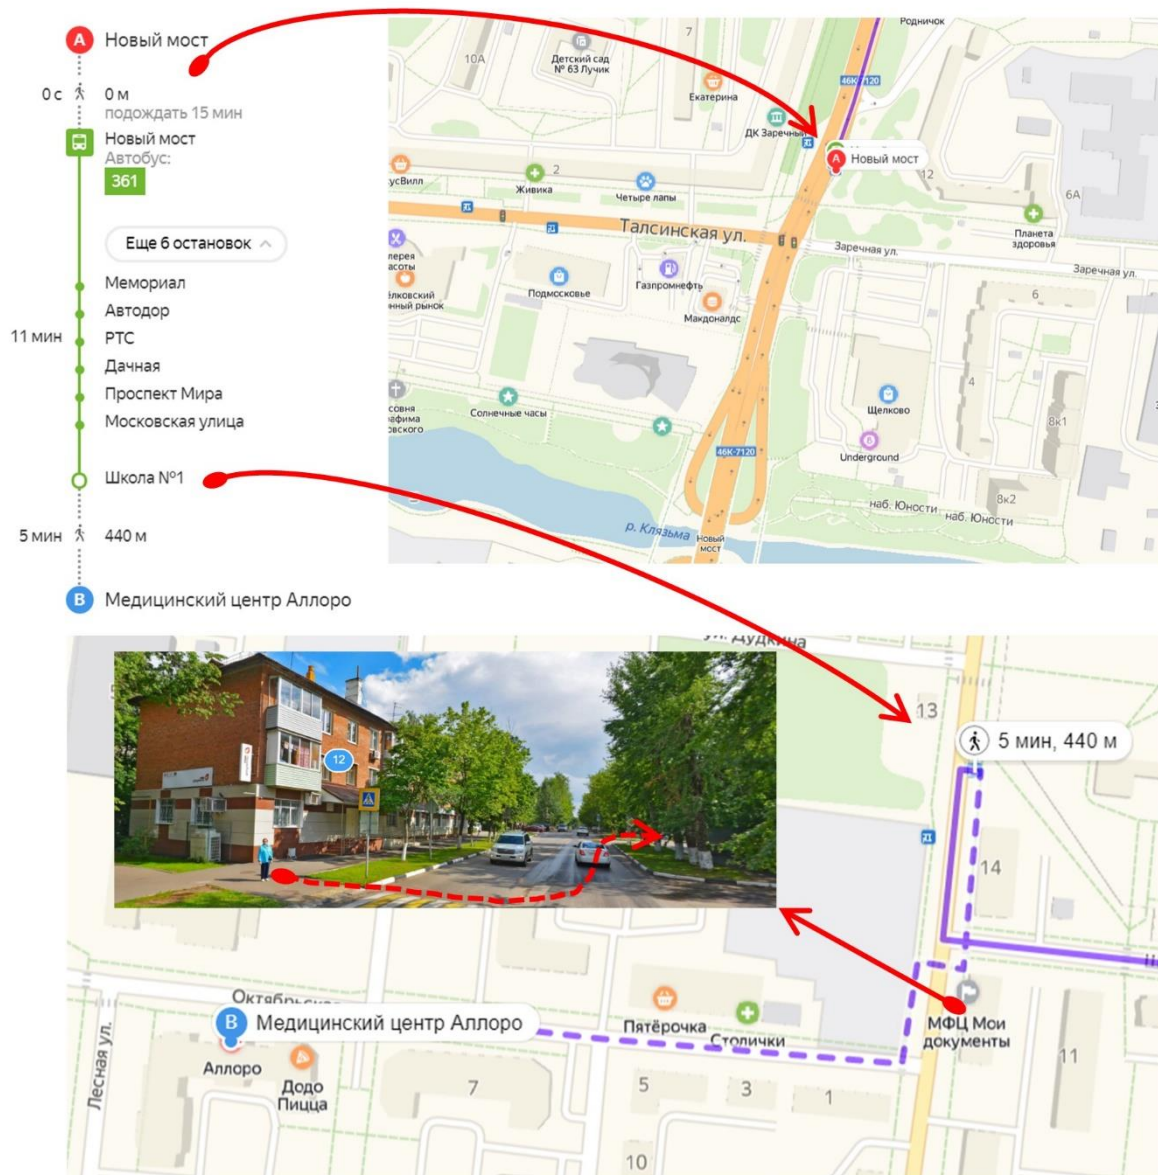

Проезд на общественном транспорте из Щелково

- 1) В Щелково на остановке "Новый мост" сесть на автобус №361, который едет до конечной остановки "Улица Нахимова".
- 2) Во Фрязино сойти на остановке "Школа №1".
- 3) Пройти по Центральной улице до перекрестка с Октябрьской улицей - напротив офиса "Мои документы".
- 4) Двигаться прямо по Октябрьской улице до входа в медицинский центр.