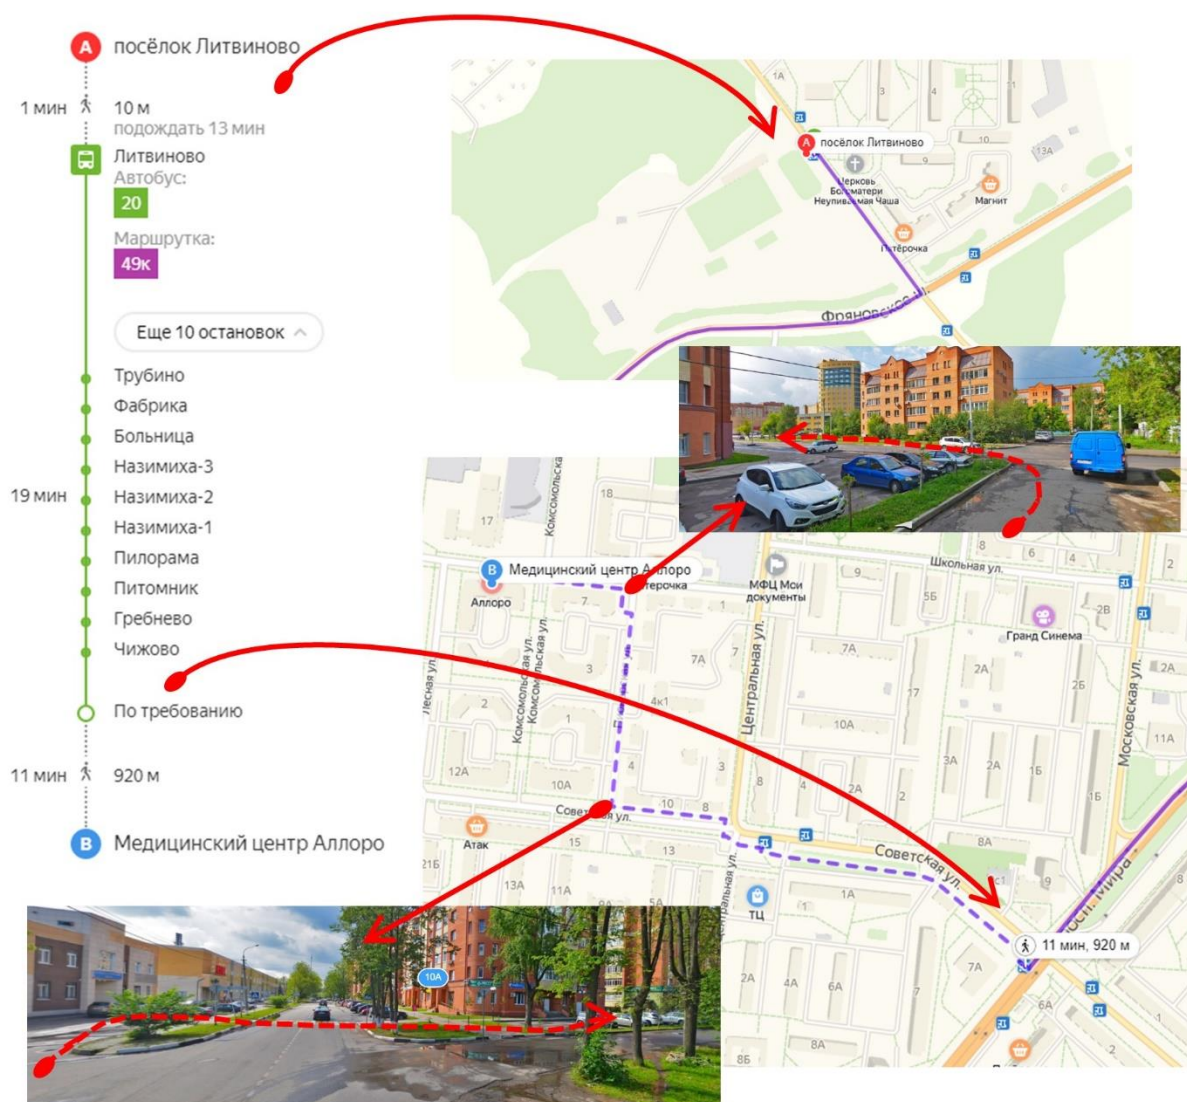

Проезд на общественном транспорте из Литвиново

- 1) В Литвиново сесть на автобус №20 или маршрутное такси №49к.
- 2) Во Фрязино сойти на светофоре на пересечении Проспекта Мира и Советской улицы.
- 3) Пройти по Советской улице до Пионерской улицы, далее двигаться по Пионерской.
- 4) Свернуть налево на Октябрьскую улицу. Вход в медицинский центр АЛЛОРО будет посередине следующего дома.