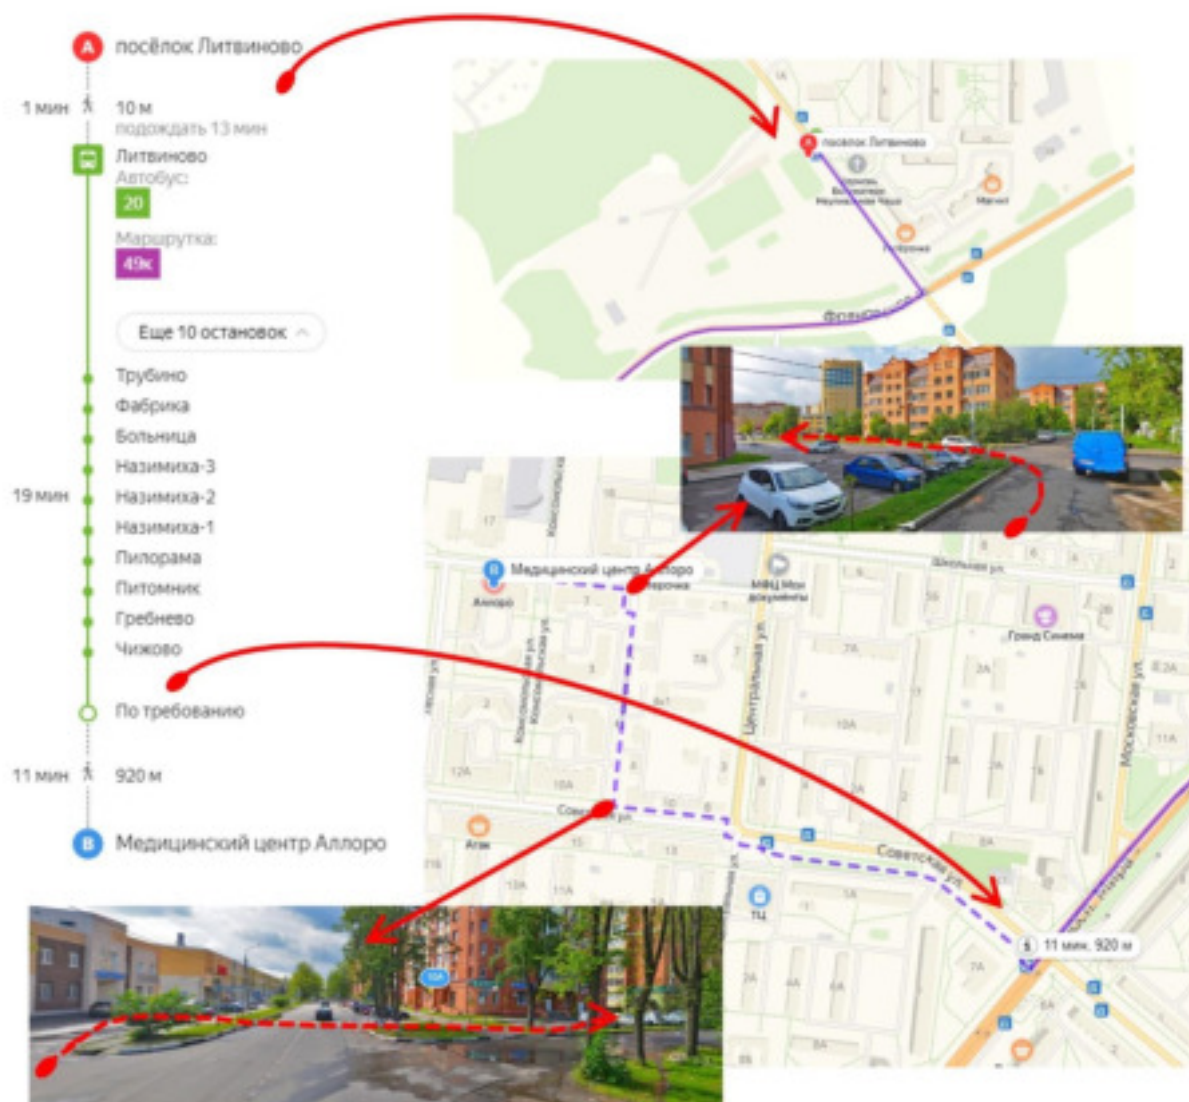

Проезд на общественном транспорте из Литвиново

- 1) В Литвиново сесть на автобус №20 или маршрутное такси №49к.
- 2) Во Фрязино сойти на светофоре на пересечении Проспекта Мира и Советской улицы.
- 3) Пройти по Советской улице до Пионерской улицы, далее двигаться по Пионерской.
- 4) Свернуть налево на Октябрьскую улицу. Вход в медицинский центр АЛЛОРО будет посередине следующего дома.