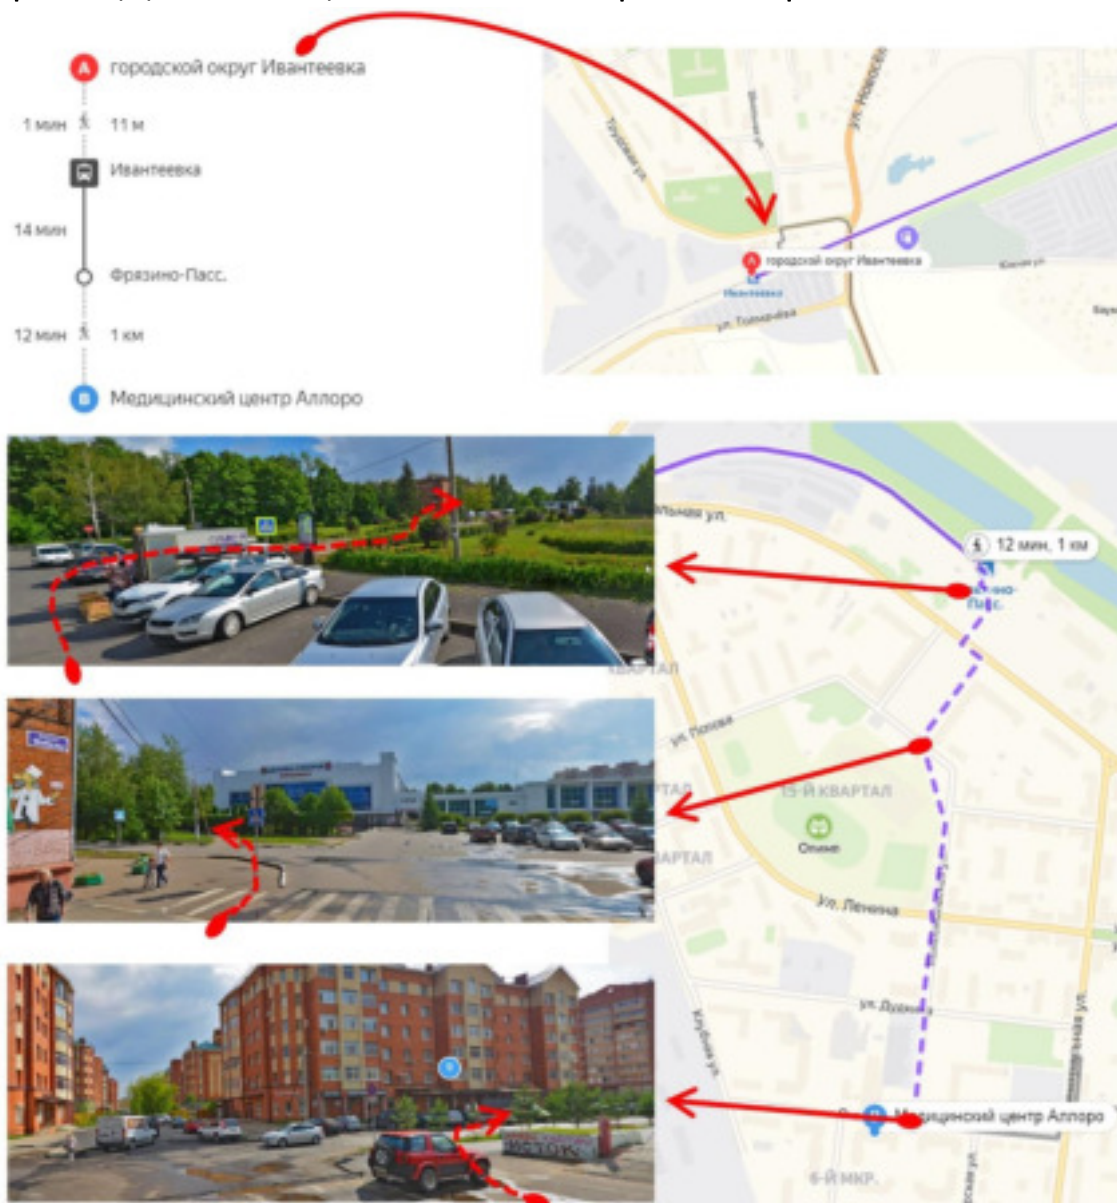

Проезд на общественном транспорте из Ивантеевки

- 1) В Ивантеевке сесть на электропоезд до Фрязино.
- 2) Во Фрязино сойти на остановке «Фрязино пассажирская».
- 3) Пройти через Площадь Победы до Комсомольской улицы.
- 4) Двигаться по Комсомольской улице до Октябрьской улицы.
- 5) Свернуть направо на Октябрьскую Улицу. Вход в медицинский центр АЛЛОРО посередине здания.